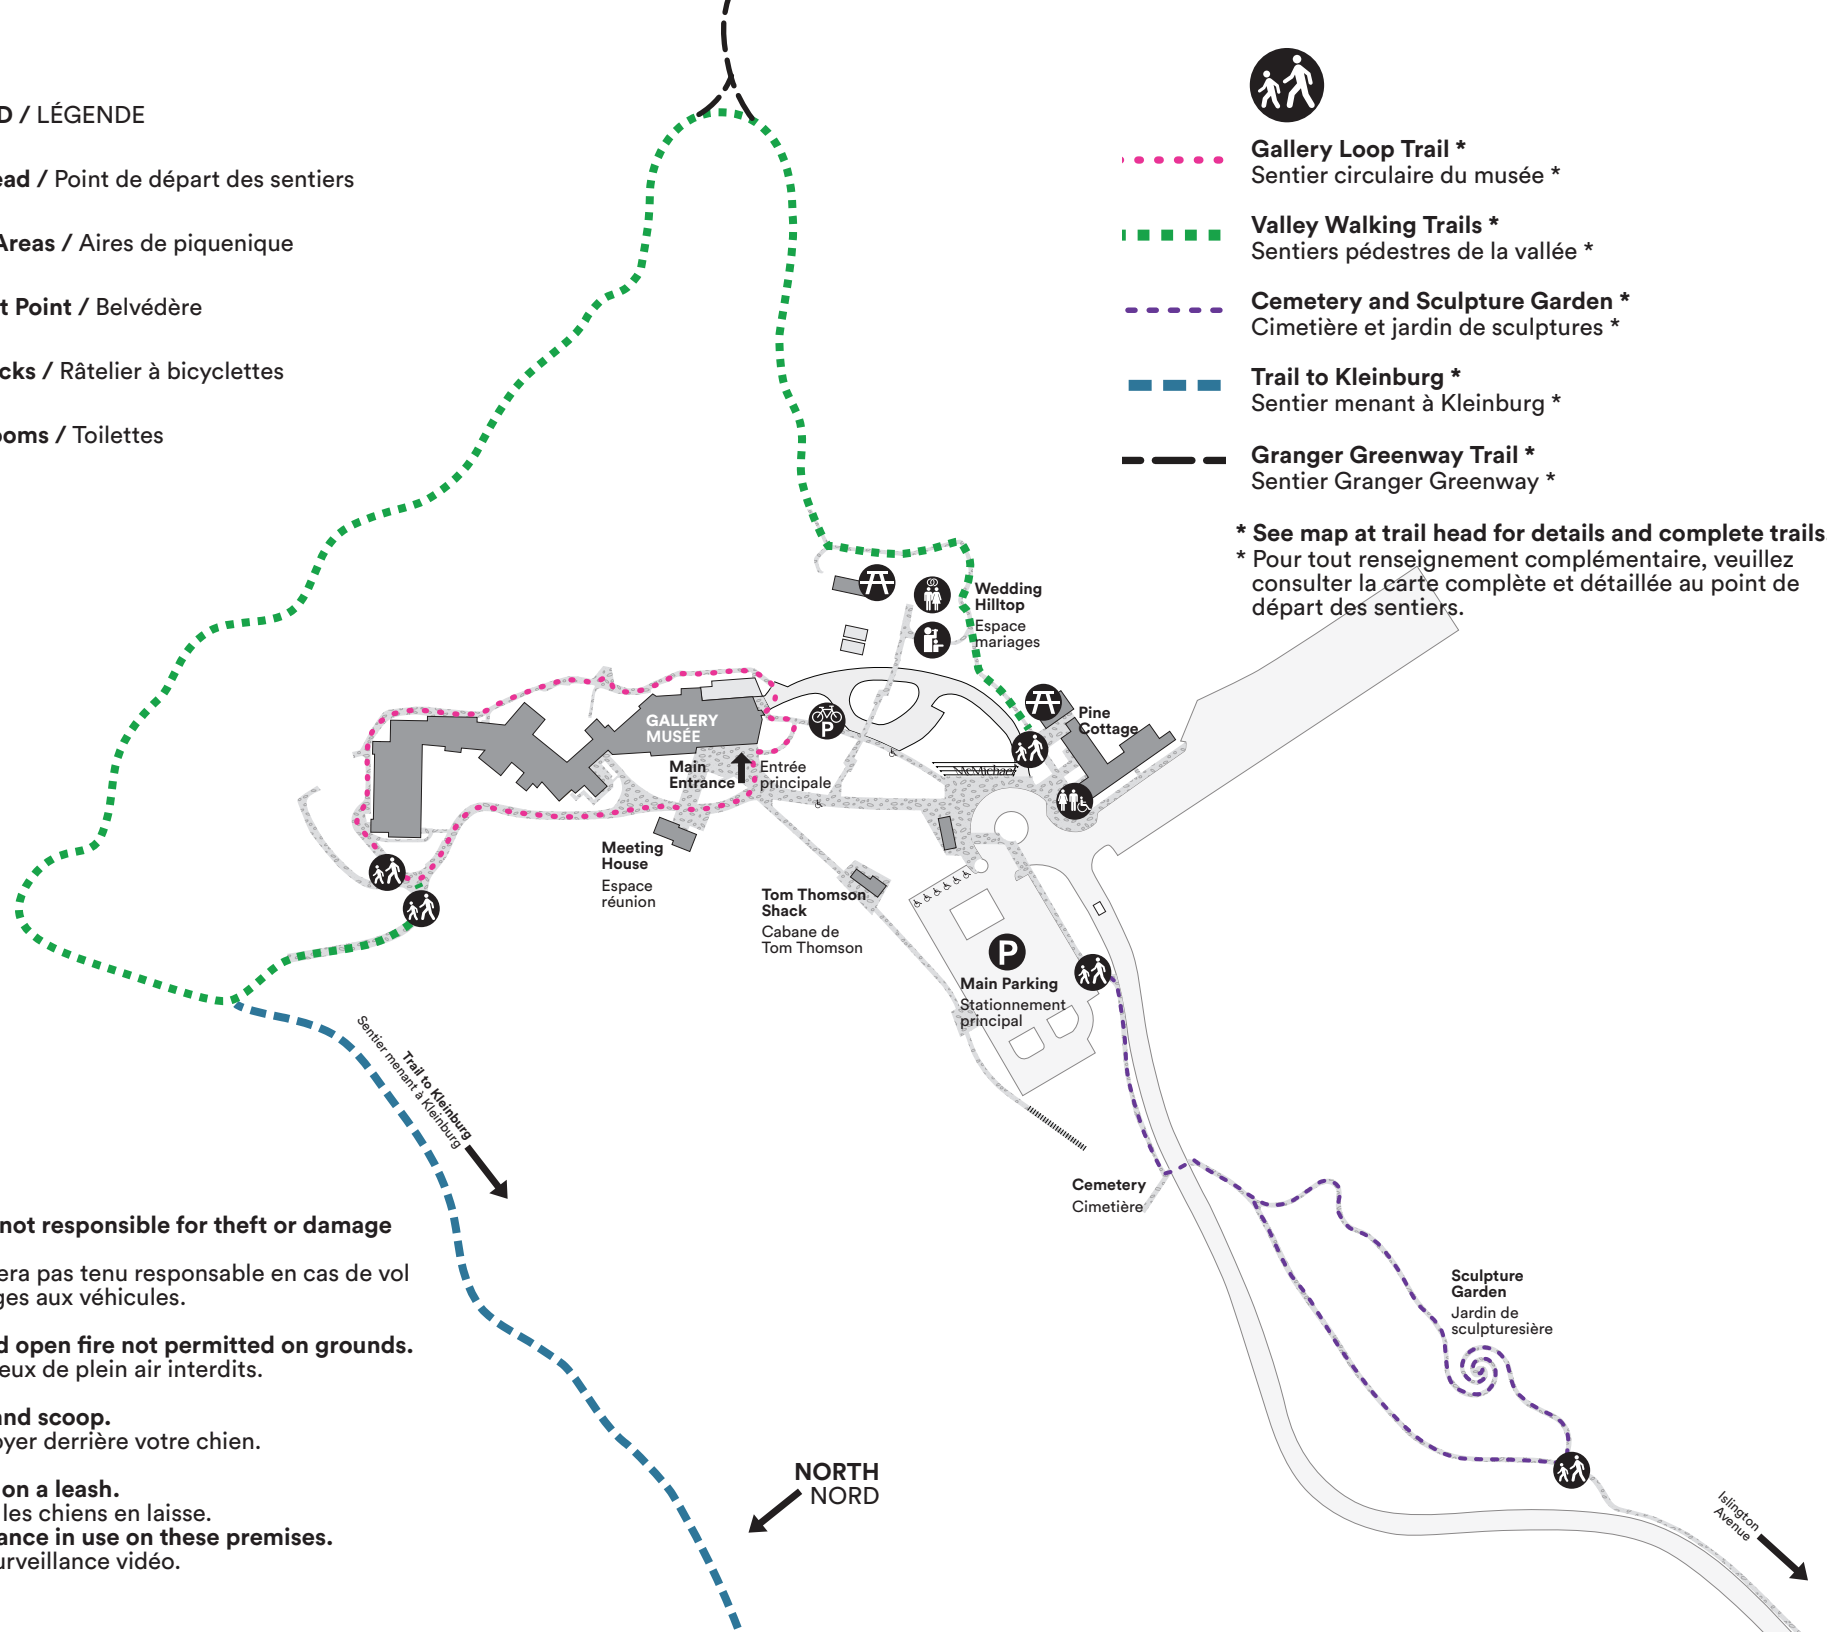

**LEGEND / LÉGENDE**

-  Trail Head / Point de départ des sentiers
-  Picnic Areas / Aires de pique-nique
-  Lookout Point / Belvédère
-  Bike Racks / Râtelier à bicyclettes
-  Washrooms / Toilettes

-  Gallery Loop Trail \*  
Sentier circulaire du musée \*
-  Valley Walking Trails \*  
Sentiers pédestres de la vallée \*
-  Cemetery and Sculpture Garden \*  
Cimetière et jardin de sculptures \*
-  Trail to Kleinburg \*  
Sentier menant à Kleinburg \*
-  Granger Greenway Trail \*  
Sentier Granger Greenway \*

**\* See map at trail head for details and complete trails.**  
**\* Pour tout renseignement complémentaire, veuillez consulter la carte complète et détaillée au point de départ des sentiers.**

**NOTE**

**Please stoop and scoop.**  
 Prière de nettoyer derrière votre chien.

**Dogs must be on a leash.**  
 Prière de tenir les chiens en laisse.  
**Video surveillance in use on these premises.**  
 Espace sous surveillance vidéo.