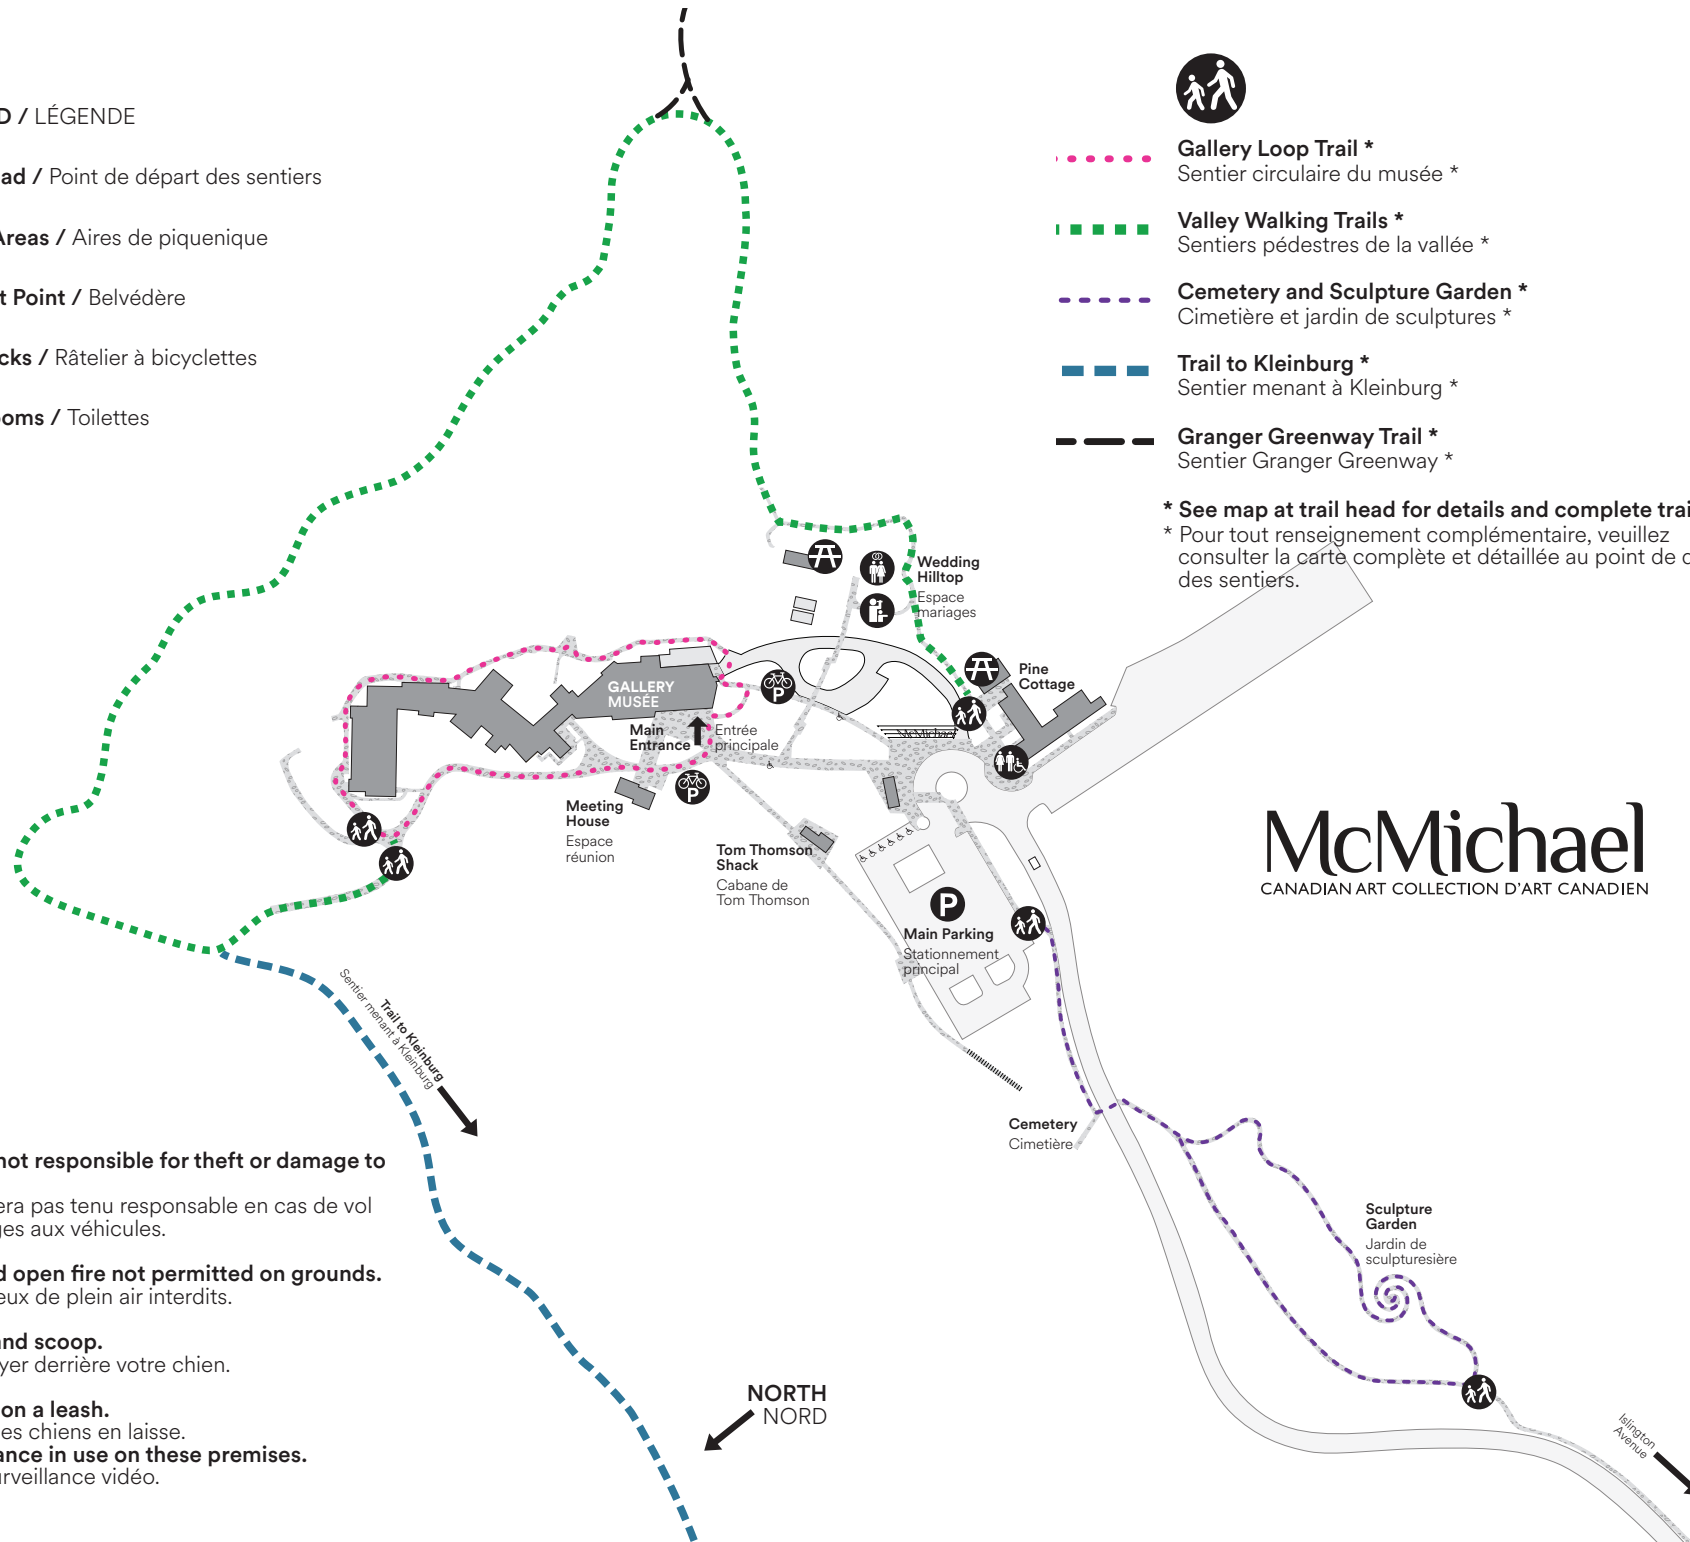

LEGEND / LÉGENDE

-  Trail Head / Point de départ des sentiers
-  Picnic Areas / Aires de piquenique
-  Lookout Point / Belvédère
-  Bike Racks / Râtelier à bicyclettes
-  Washrooms / Toilettes

-  Gallery Loop Trail *
Sentier circulaire du musée *
-  Valley Walking Trails *
Sentiers pédestres de la vallée *
-  Cemetery and Sculpture Garden *
Cimetière et jardin de sculptures *
-  Trail to Kleinburg *
Sentier menant à Kleinburg *
-  Granger Greenway Trail *
Sentier Granger Greenway *

*** See map at trail head for details and complete trails.**
* Pour tout renseignement complémentaire, veuillez consulter la carte complète et détaillée au point de départ des sentiers.

McMichael
CANADIAN ART COLLECTION D'ART CANADIEN

NOTE

The gallery is not responsible for theft or damage to vehicles.

Le musée ne sera pas tenu responsable en cas de vol ou de dommages aux véhicules.

Barbecues and open fire not permitted on grounds.

Barbecues et feux de plein air interdits.

Please stoop and scoop.

Prière de nettoyer derrière votre chien.

Dogs must be on a leash.

Prière de tenir les chiens en laisse.

Video surveillance in use on these premises.

Espace sous surveillance vidéo.