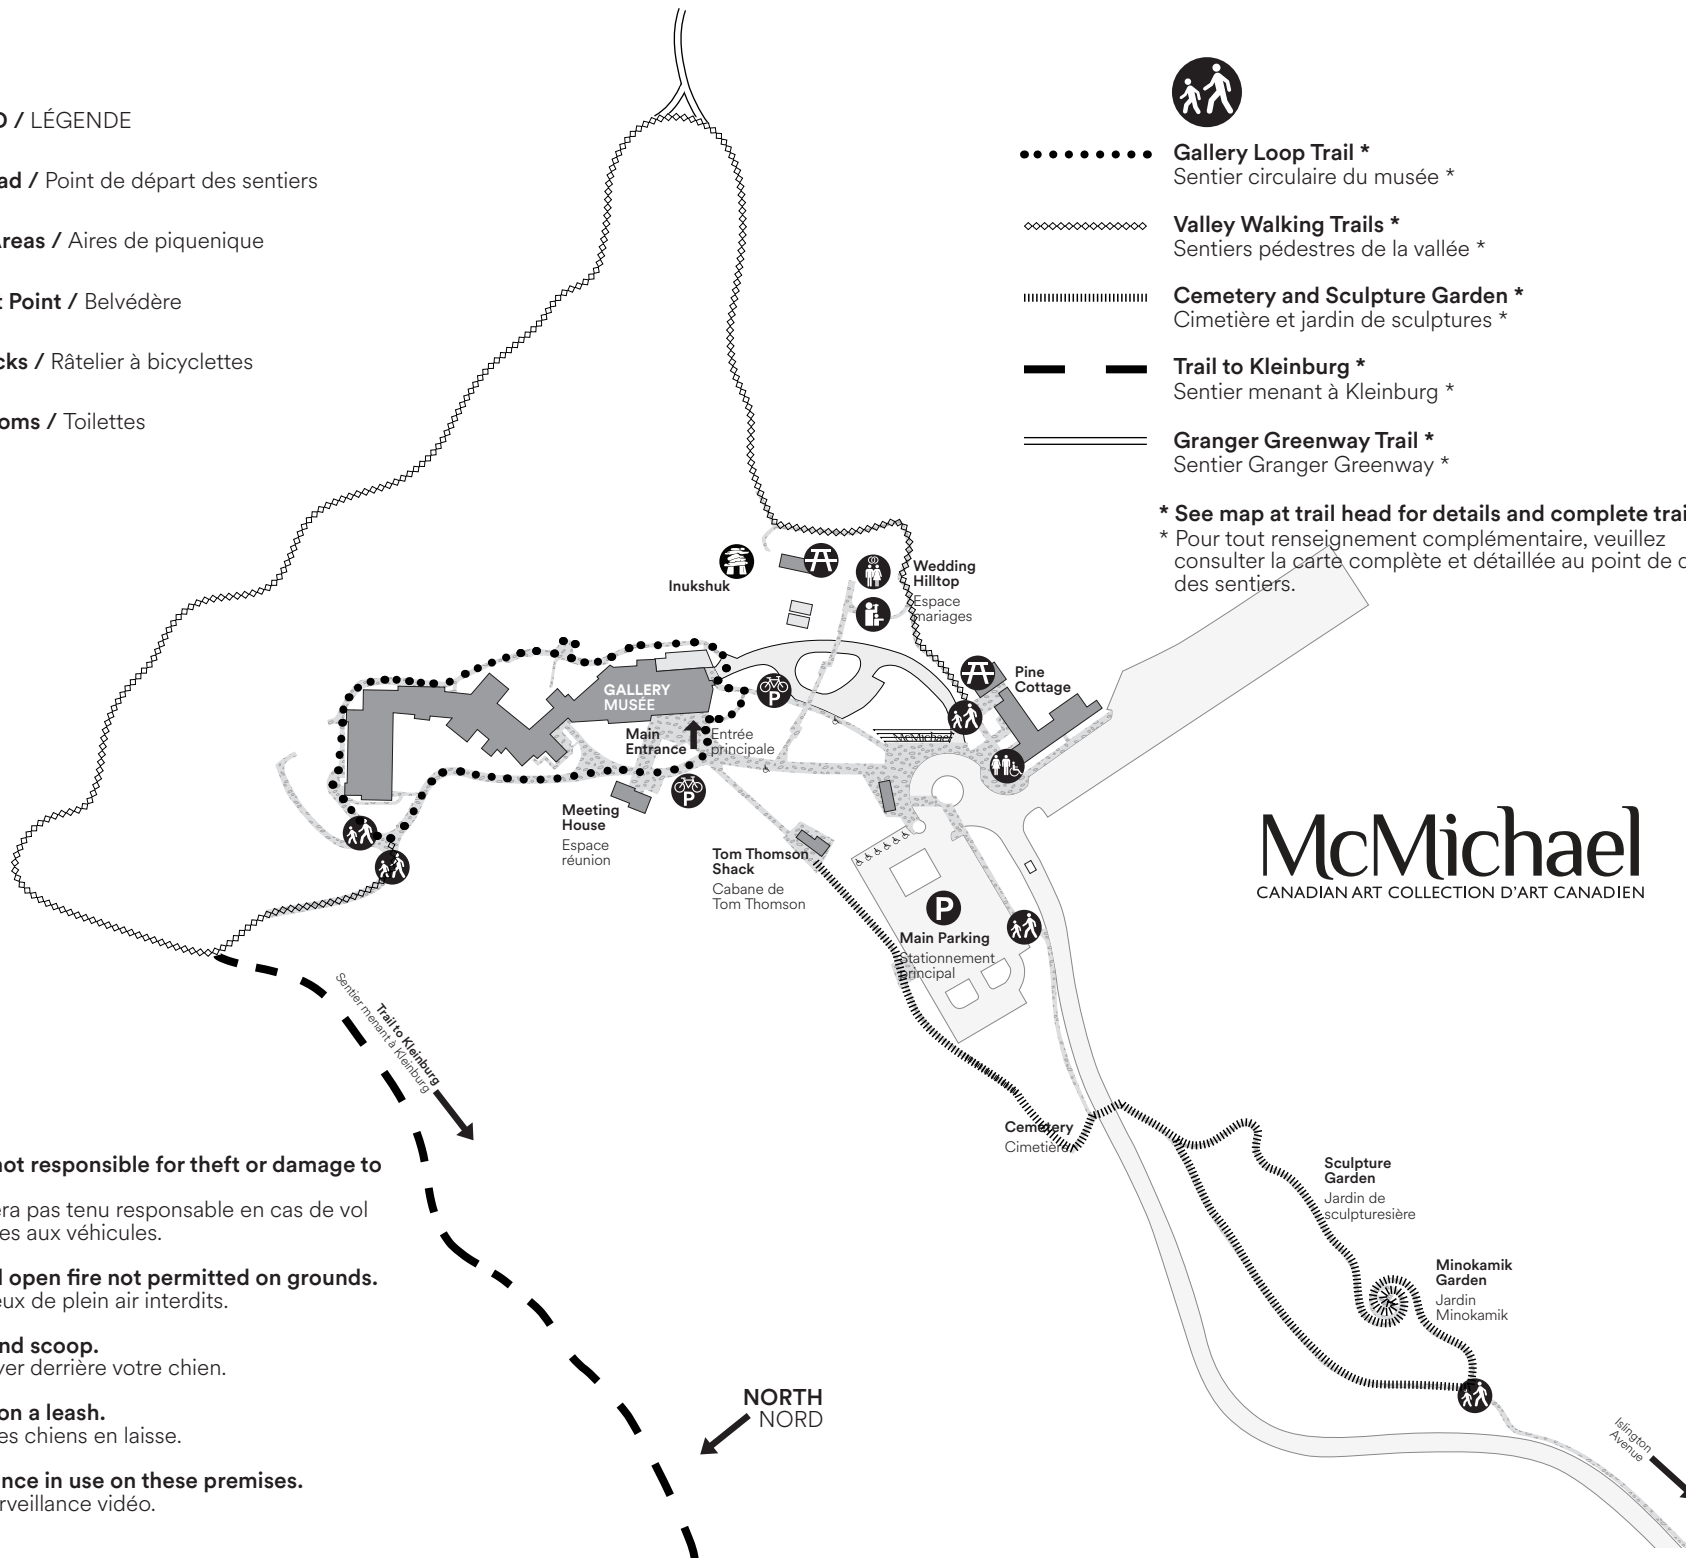

LEGEND / LÉGENDE

-  **Trail Head / Point de départ des sentiers**
-  **Picnic Areas / Aires de pique-nique**
-  **Lookout Point / Belvédère**
-  **Bike Racks / Râtelier à bicyclettes**
-  **Washrooms / Toilettes**

-  **Gallery Loop Trail ***
Sentier circulaire du musée *
-  **Valley Walking Trails ***
Sentiers pédestres de la vallée *
-  **Cemetery and Sculpture Garden ***
Cimetière et jardin de sculptures *
-  **Trail to Kleinburg ***
Sentier menant à Kleinburg *
-  **Granger Greenway Trail ***
Sentier Granger Greenway *

*** See map at trail head for details and complete trails.**
* Pour tout renseignement complémentaire, veuillez consulter la carte complète et détaillée au point de départ des sentiers.

McMichael
CANADIAN ART COLLECTION D'ART CANADIEN